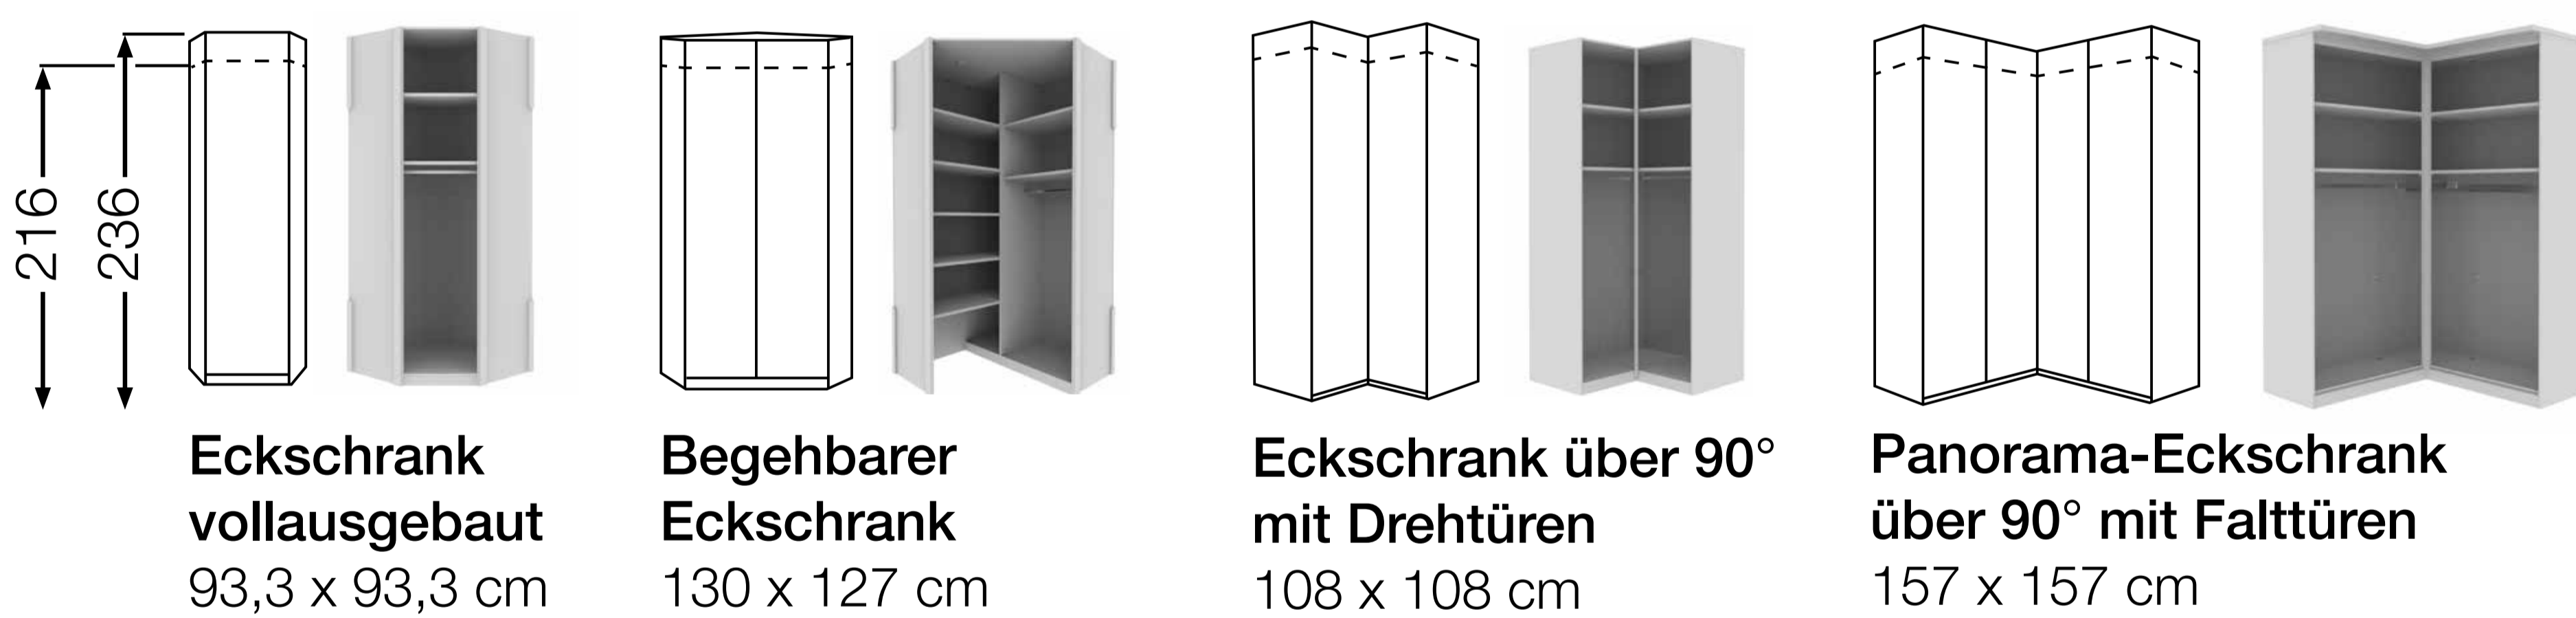

### Schwebetürenschränke

9 Breiten – 150 bis 400 cm – 2 Höhen

Maße in cm

### Eckschränke