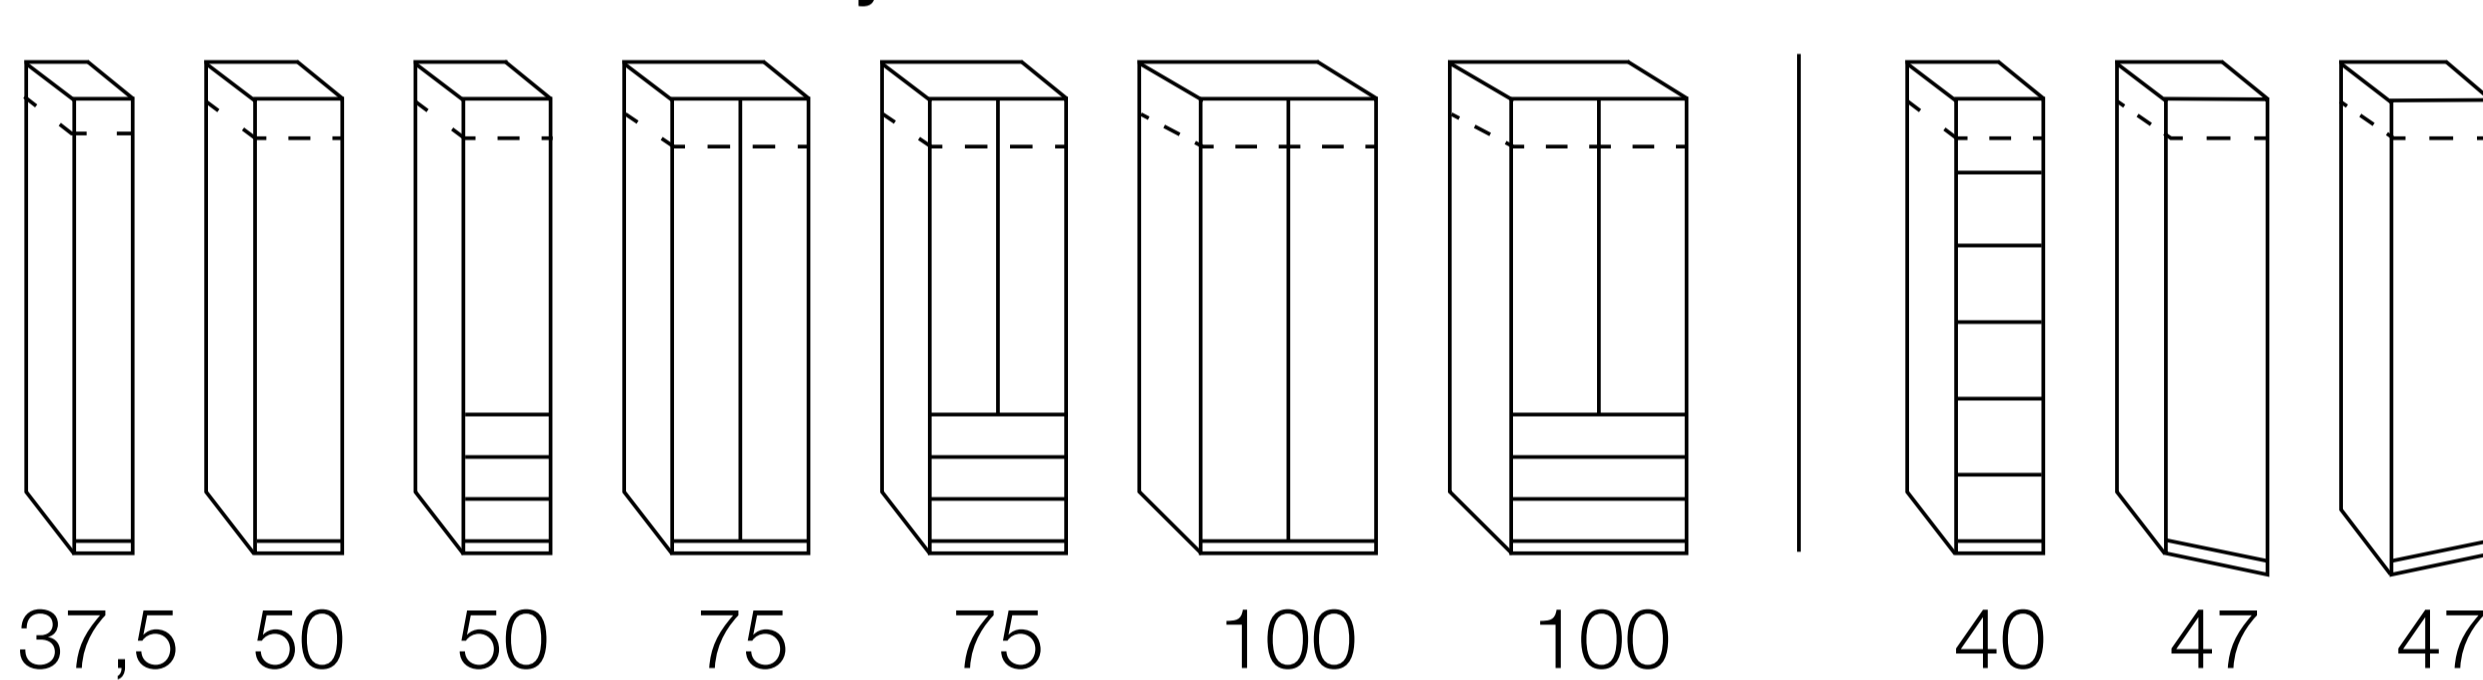

Schränkelemente mit je 2 Außenseiten