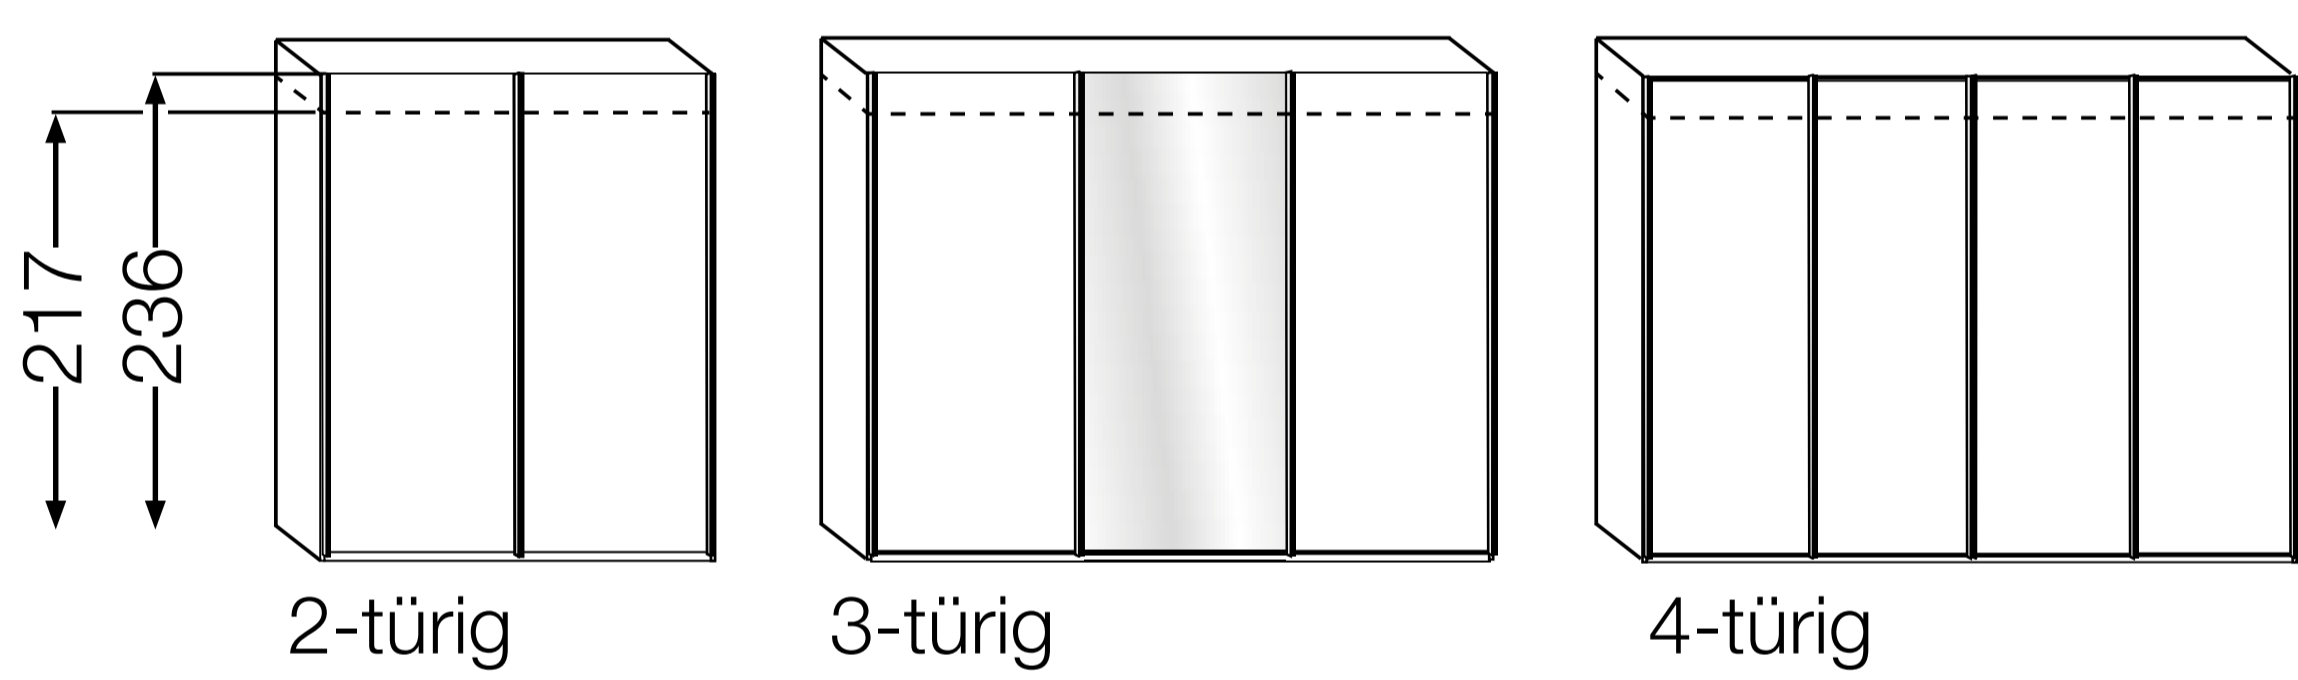

Schwebetürenschränke

9 Breiten – 150 bis 400 cm – 2 Höhen