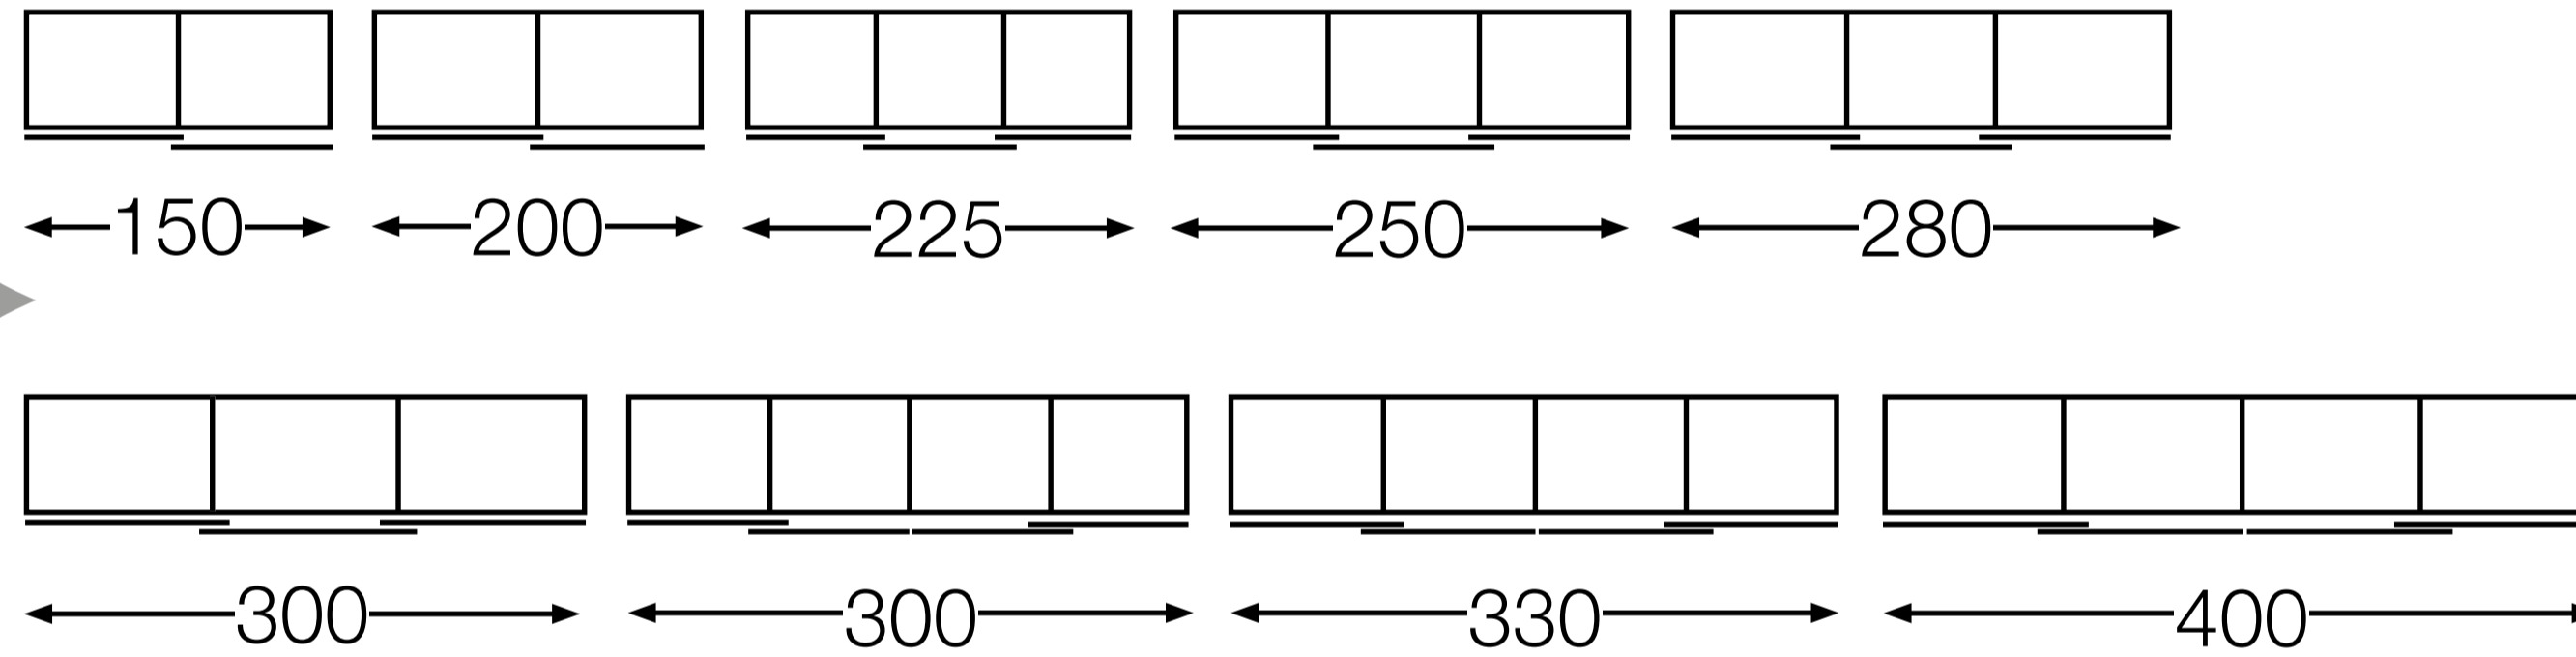

#### Schränkelemente mit je 2 Außenseiten

### Schwebetürenschränke

9 Breiten – 150 bis 400 cm – 2 Höhen

Maße in cm