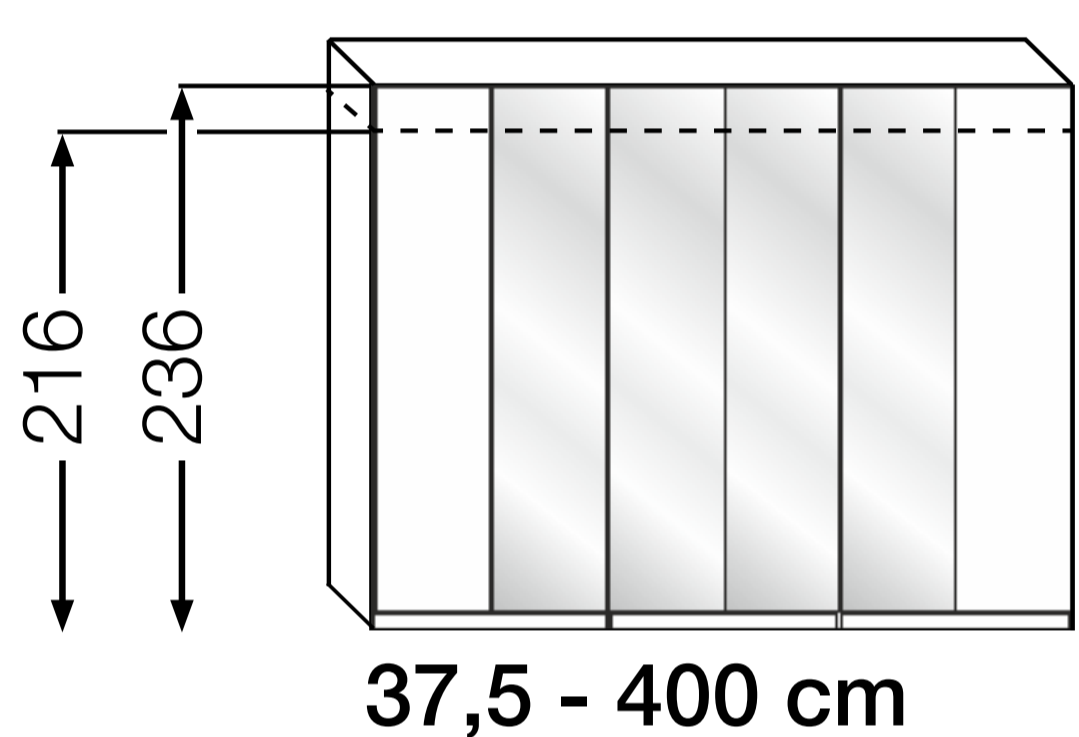

### Drehtüren-, Falлтüren- und Schubkastenschränke

Rasterbreite 12,5 cm – 2 Höhen